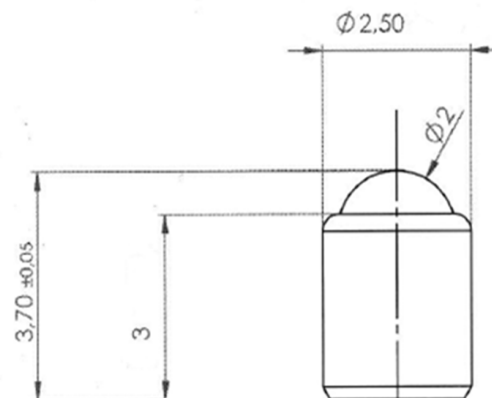

CODICI:	PREZZO:
4-10-T2-05	€ 1,57
4-12-T2-05	€ 1,57
4-15-T2-05	€ 1,57
4-16-T2-05	€ 1,57
4-18-T2-05	€ 1,57
4-20-T2-05	€ 1,64
4-25-T2-05	€ 1,64
4-30-T2-05	€ 1,64
4-32-T2-05	€ 1,64
4-35-T2-05	€ 1,67
4-38-T2-05	€ 1,67
4-40-T2-05	€ 1,72
4-42-T2-05	€ 1,72
4-45-T2-05	€ 1,72

**TIPOLOGIA DI PERNI IN AISI 316L SINGOLI PER LAVORAZIONI SPECIALI (OCCHIALI, ORECCHINI E ACCESSORI VARI)**

**UNICHE MISURE DISPONIBILI**

**CODICE 27-15-05**

**0,91 €**

**CODICE 37-25-05**

**0,94 €**